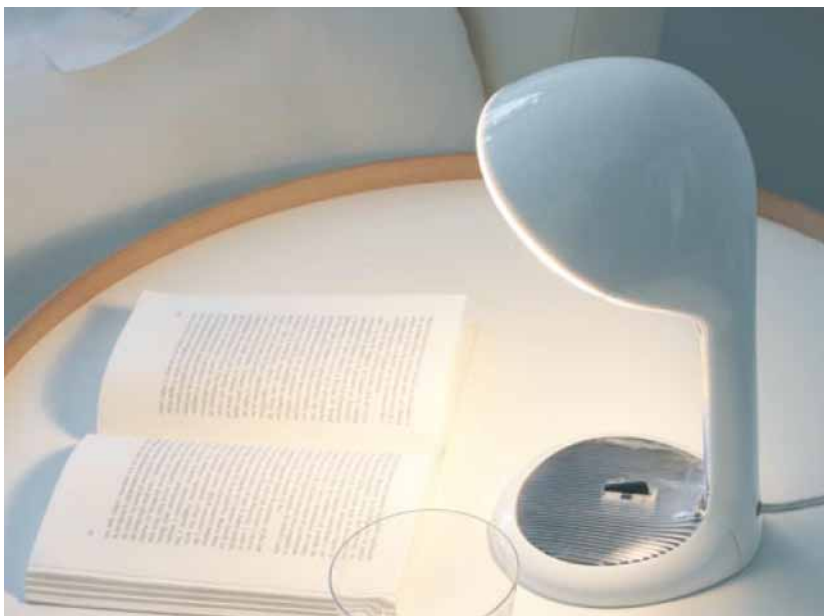

22.02.010

Möbel Ausverkaufsliste

2 Tischleuchte CLEA weiss
NP CHF 110.00 / Stück

VK CHF 55.00 / Stück