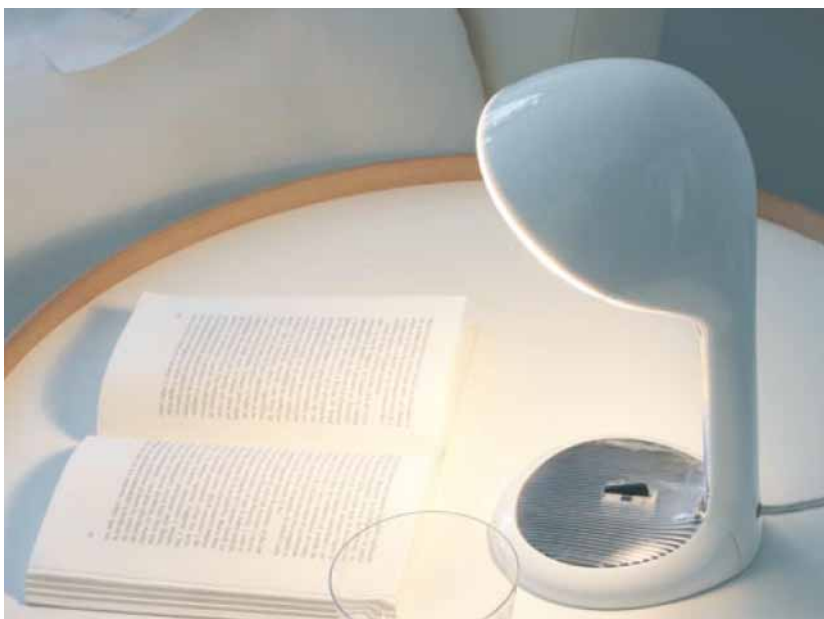

## Möbel Ausverkaufsliste

1 Tischleuchte CLEA weiss  
NP CHF 110.00 / Stück

**VK CHF 55.00 / Stück**

2 Tischleuchte DOUBLE SQUARE LIGHT 50x50xH66cm  
NP CHF 630.00 / Stück

**VK CHF 200.00 / Stück**

Alle Preise inkl. 8.0% MwSt. ab Lager/Ausstellung Sils im Domleschg